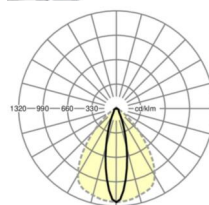

CHARAKTERYSTYKA

Numer katalogowy	19525004164
Numer EAN	4020863430727
Numer taryfy celnej	94051190
Znak jakości	IP 20, Klasa ochrony I, ENEC10 VDE, F, HACCP DIN10500/Żywność/IFS-przydatność do zastosowania/BRC, Indoor, CE
Klasa odporności IK	IK03 (-20°C bis 35°C)
Temperatura otoczenia	ta -20°C do 35°C
Okres gwarancji	5 lata
Możliwość dofinansowania ze środków państwowych	BEG – dofinansowanie do domów energooszczędnych (ważne tylko dla Niemiec)

ELEKTROTECHNIKA

Zasilacz	Elektroniczny sterownik (1 szt.)
Moc systemowa	34W
Napięcie sieciowe	230V/50Hz
Klasa efektywności energetycznej/Źródło światła	B

TECHNIKA ŚWIETLNA

Wyposażenie	LED, współczynnik oddawania barw/kolor światła CRI ≥ 80 / 6500K
Tolerancja koloru (MacAdam)	3SDCM
Nominalny strumień świetlny	6109lm
Trwałość LED	50000h L80/B10 (Tq 35°C), 70000h L80/B50 (Tq 35°C)
Wydajność oprawy	177lm/W
Kąt rozsyłu światła	25° (C0) / 100° (C90)
UGR pop./pod.	16.6 / 22.0

MECHANIKA

Kolor obudowy	czarny RAL 9005
Wymiary (DxSzxW/ŚrxW)	1531mm x 55mm x 37mm
Masa (netto)	1.75kg
Rodzaj montażu	Montaż systemu szyn nośnych, Konstrukcja świetlna

DEEP-LINK

<https://www.regiolum.de/pl/article/19525004164>

Odnosińnik	LED 6000lm 865
ηLB	100 %
Φ ↓/↑	98 % / 2 %
UGR pop./pod.	16.6 / 22.0