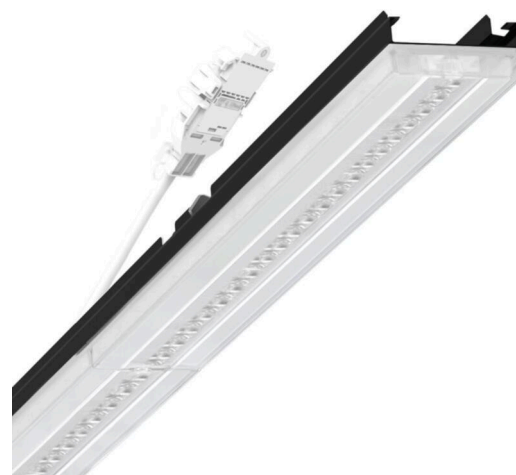

CHARAKTERYSTYKA

Numer katalogowy	19525004164
Numer EAN	4020863430727
Numer taryfy celnej	94051190
Znak jakości	IP 20, Klasa ochrony I, ENEC10 VDE, F, HACCP DIN10500/Żywność/IFS-przydatność do zastosowania/BRC, Indoor, CE
Klasa odporności IK	IK03 (-20°C bis 35°C)
Temperatura otoczenia	ta -20°C do 35°C
Okres gwarancji	5 lata
Możliwość dofinansowania ze środków państwowych	BEG – dofinansowanie do domów energooszczędnych (ważne tylko dla Niemiec)

ELEKTROTECHNIKA

Zasilacz	Elektroniczny sterownik (1 szt.)
Moc systemowa	34W
Napięcie sieciowe	230V/50Hz
Klasa efektywności energetycznej/Źródło światła	B

TECHNIKA ŚWIETLNA

Wyposażenie	LED, współczynnik oddawania barw/kolor światła CRI ≥ 80 / 6500K
Tolerancja koloru (MacAdam)	3SDCM
Nominalny strumień świetlny	6109lm
Trwałość LED	50000h L80/B10 (Tq 35°C), 70000h L80/B50 (Tq 35°C)
Wydajność oprawy	177lm/W
Kąt rozsyłu światła	25° (C0) / 100° (C90)
UGR pop./pod.	16.6 / 22.0

MECHANIKA

Kolor obudowy	czarny RAL 9005
Wymiary (DxSzxW/ŚrxW)	1531mm x 55mm x 37mm
Masa (netto)	1.75kg
Rodzaj montażu	Montaż systemu szyn nośnych, Konstrukcja świetlna

DEEP-LINK

<https://www.regiolum.de/pl/article/19525004164>

Odnosińnik	LED 6000lm 865
ηLB	100 %
Φ ↓/↑	98 % / 2 %
UGR pop./pod.	16.6 / 22.0