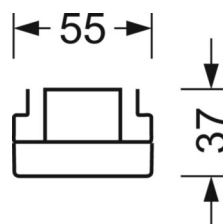

## MECHANIKA

Kolor obudowy	czarny RAL 9005
Wymiary (DxSzxW/ŚrxW)	1531mm x 55mm x 37mm
Masa (netto)	1.75kg
Rodzaj montażu	Montaż systemu szyn nośnych, Konstrukcja świetlna

## Wymiary

L	1531 mm	Długość
B	55 mm	Szerokość
H	37 mm	Wysokość