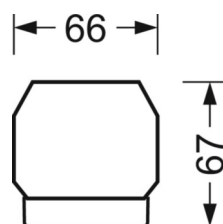

## MECHANIKA

Kolor obudowy	czarny RAL 9005
Wymiary (DxSzxW/ŚrxW)	1531mm x 55mm x 37mm
Masa (netto)	1.75kg
Rodzaj montażu	Montaż systemu szyn nośnych, Konstrukcja świetlna

## Wymiary

L	1531 mm	Długość
B	55 mm	Szerokość
H	37 mm	Wysokość